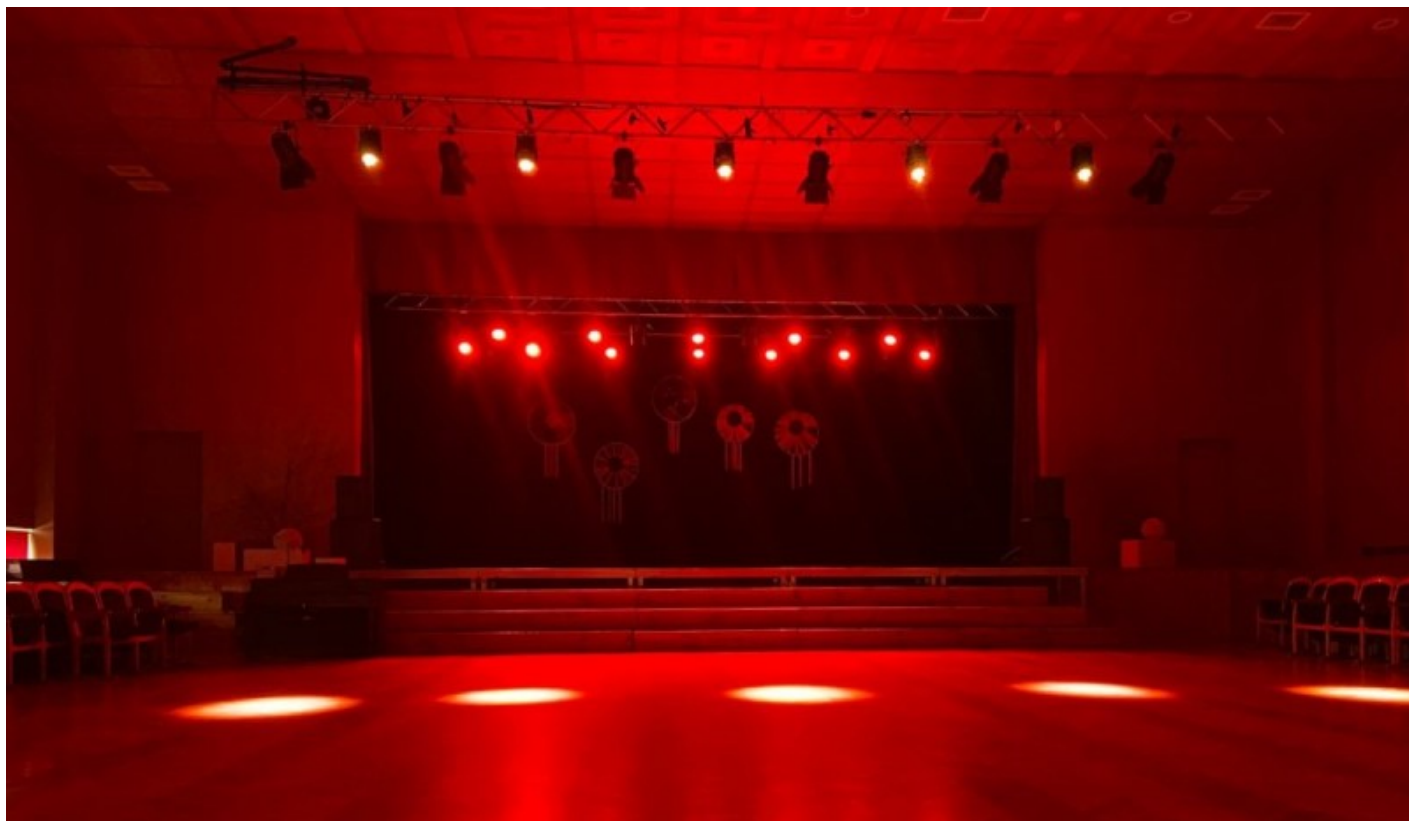

# Priekuļu Kultūras namā uzstādīts jauns skatuves apgaismojums

Lai uzlabotu pasākumu kvalitāti un energoefektivitāti Priekuļu kultūras namā, īstenots projekts “Priekuļu kultūras nama skatuves apgaismojuma maiņa energoefektivitātes un pasākumu kvalitātes uzlabošanai”. Iestādē uzlabota gaismas aprīkojuma materiāltehniskā bāze, iegādājoties jaunus, daudzfunkcionālus un viedus gaismas aparātus.